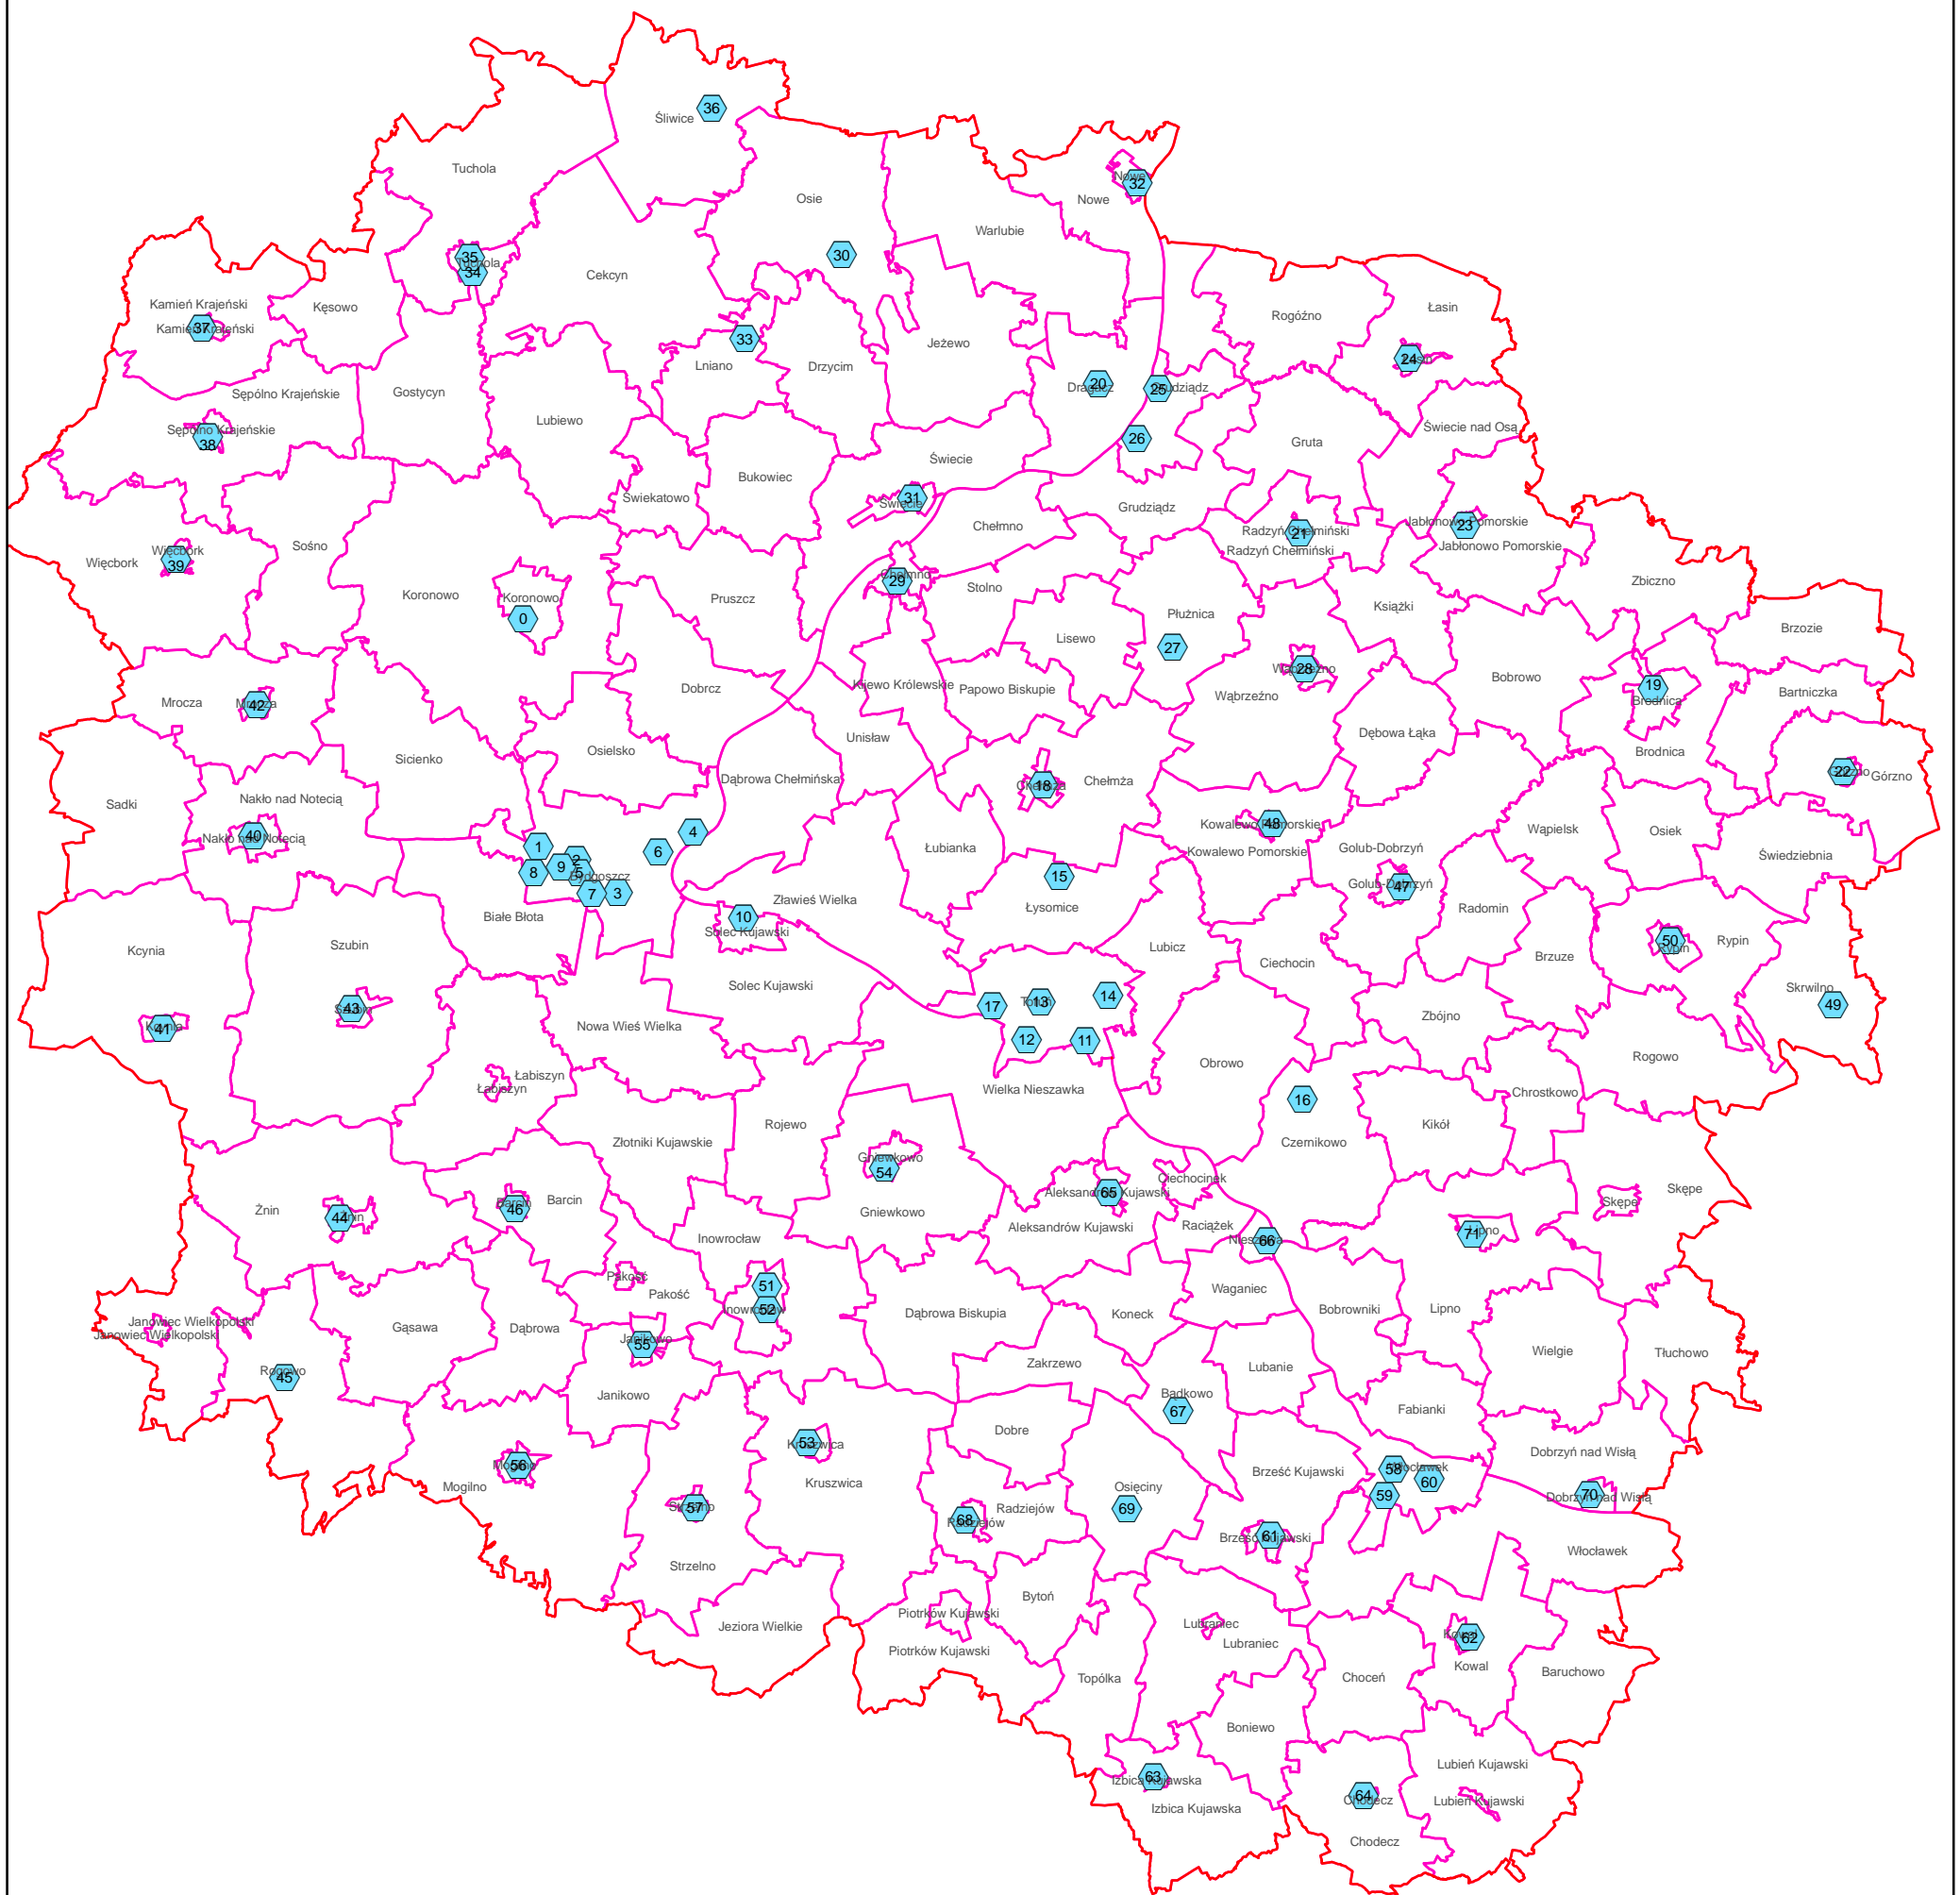

# Lokalizacje Zespołów Ratownictwa Medycznego województwo Kujawsko - Pomorskie

**Legenda**

-  ZRM
-  granica województwa
-  granica gminy