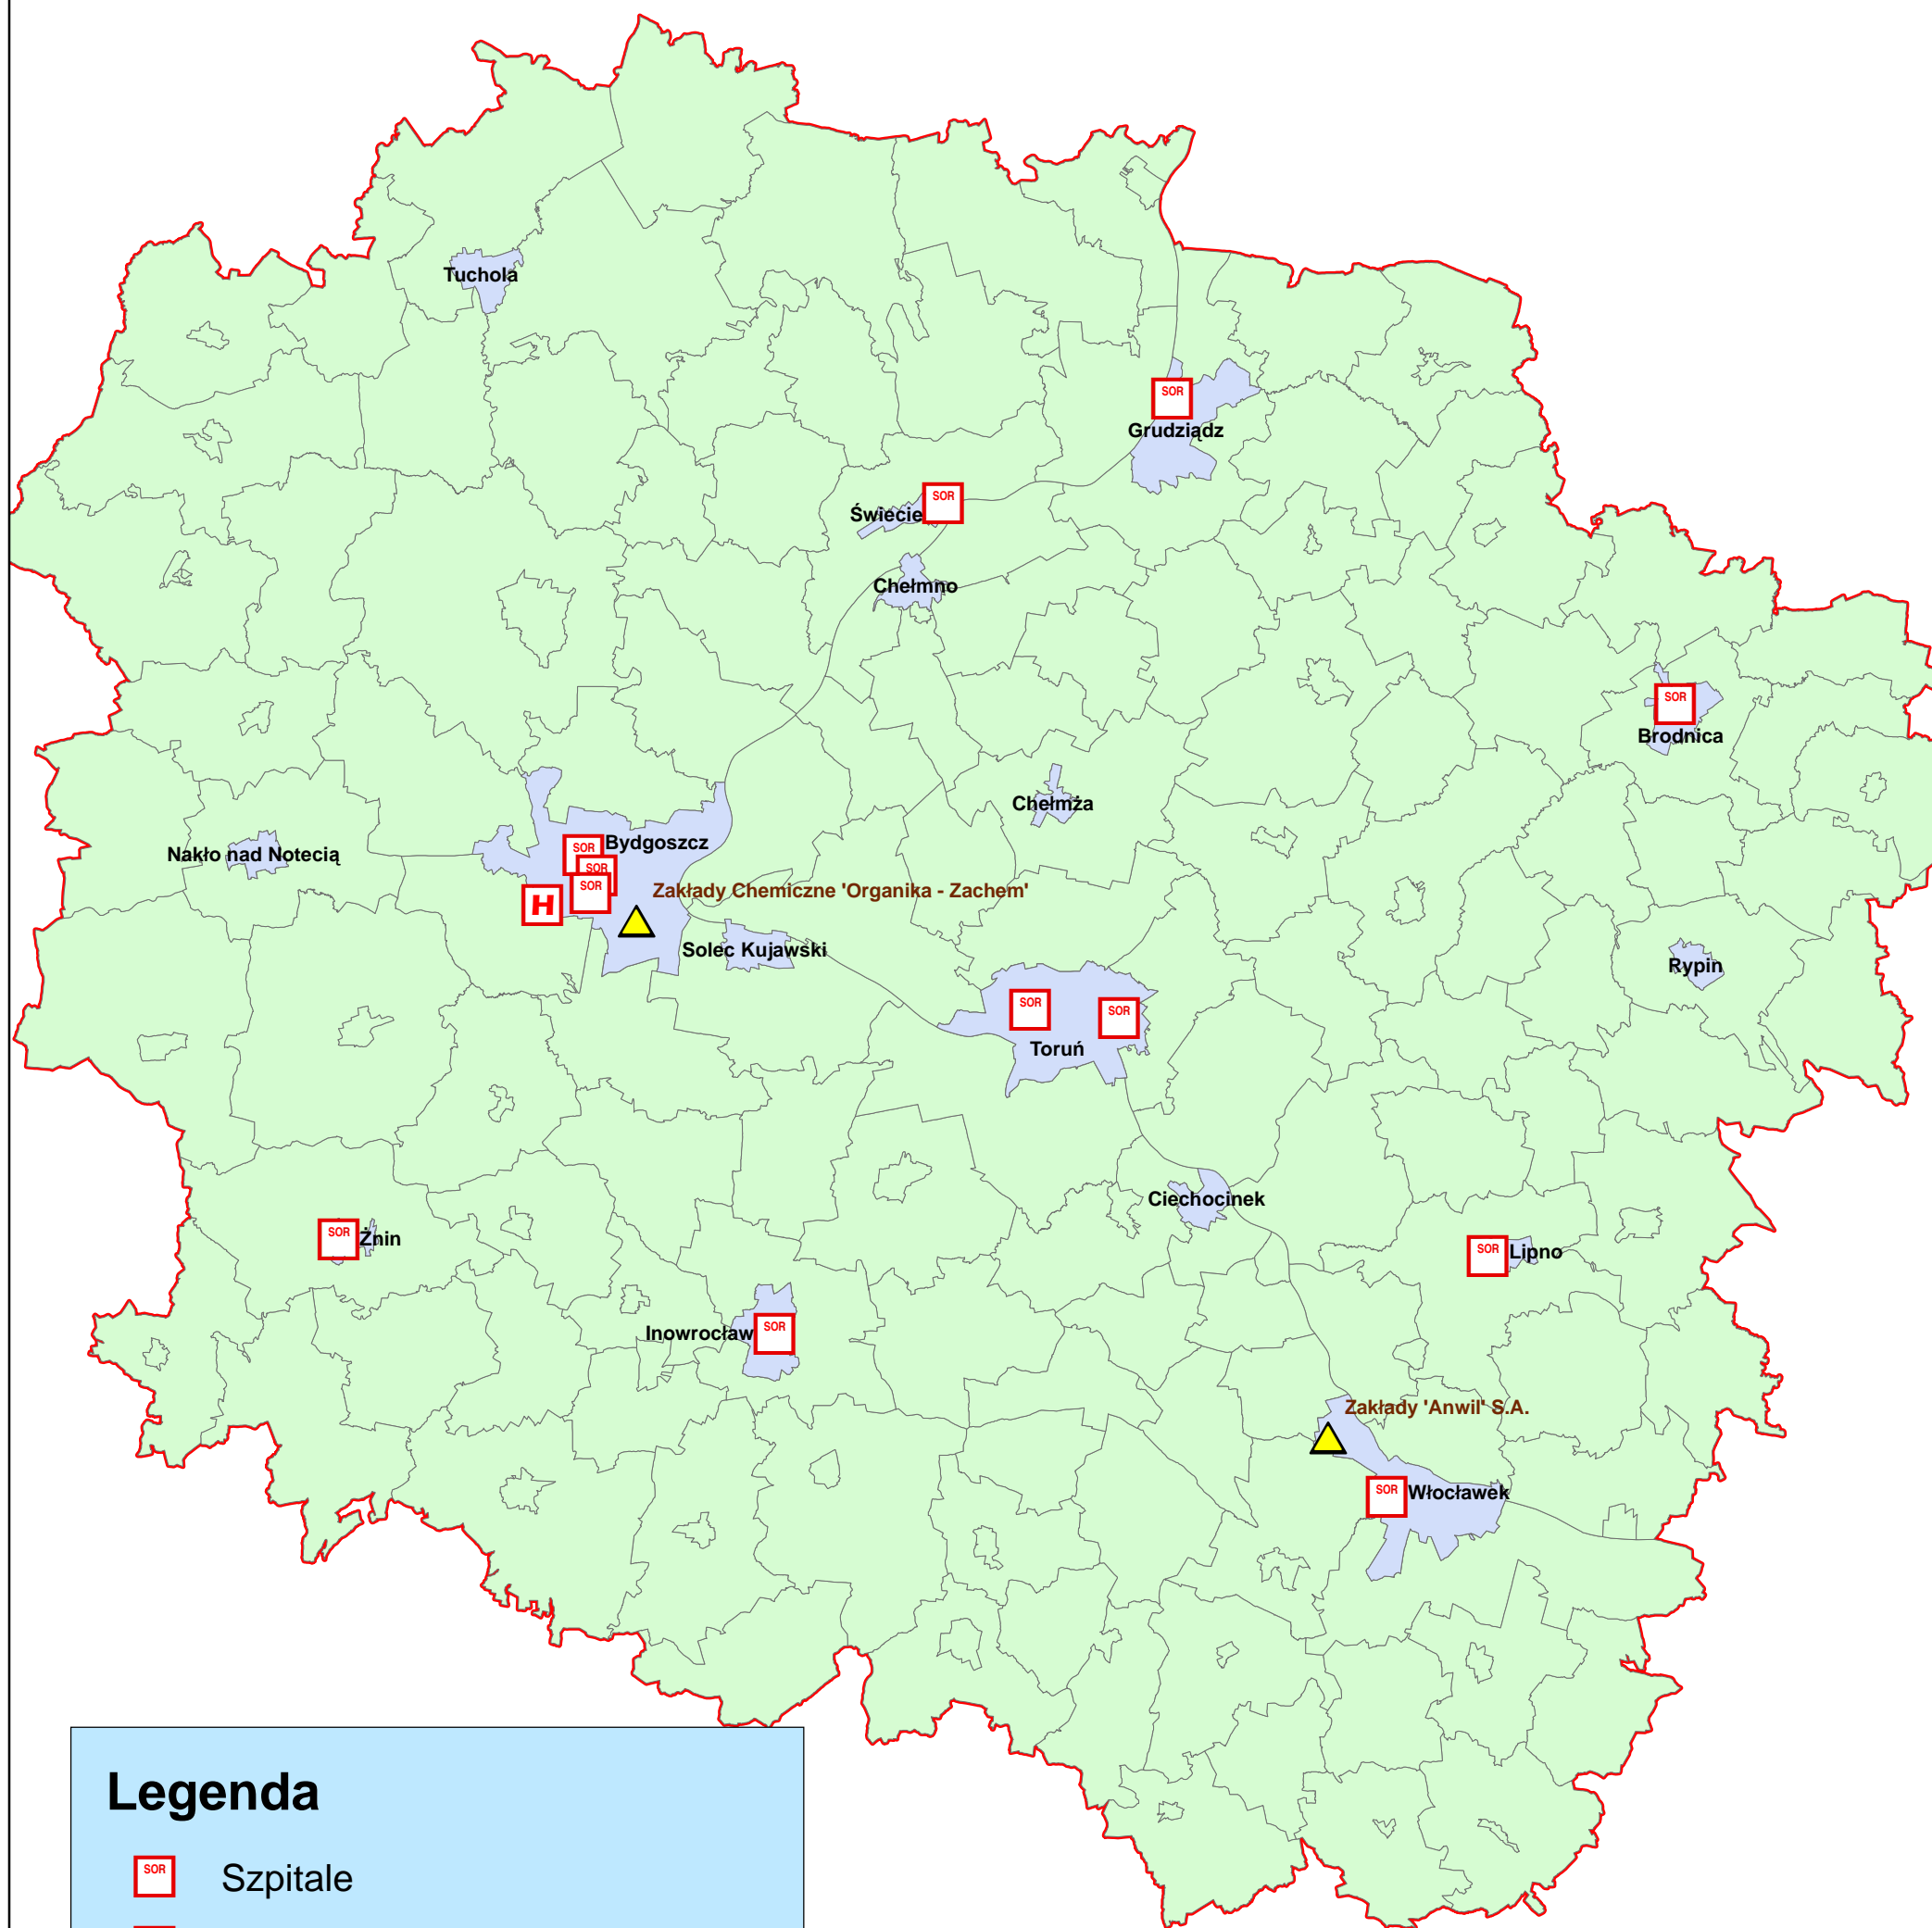

Schemat organizacyjny Państwowego Ratownictwa Medycznego Województwa Kujawsko - Pomorskiego

Legenda

-  Szpitale
-  Lądowisko śmigłowca ratunkowego
-  Zagrożenie Chemiczne
-  Gmina
-  Miasto
-  Granica województwa