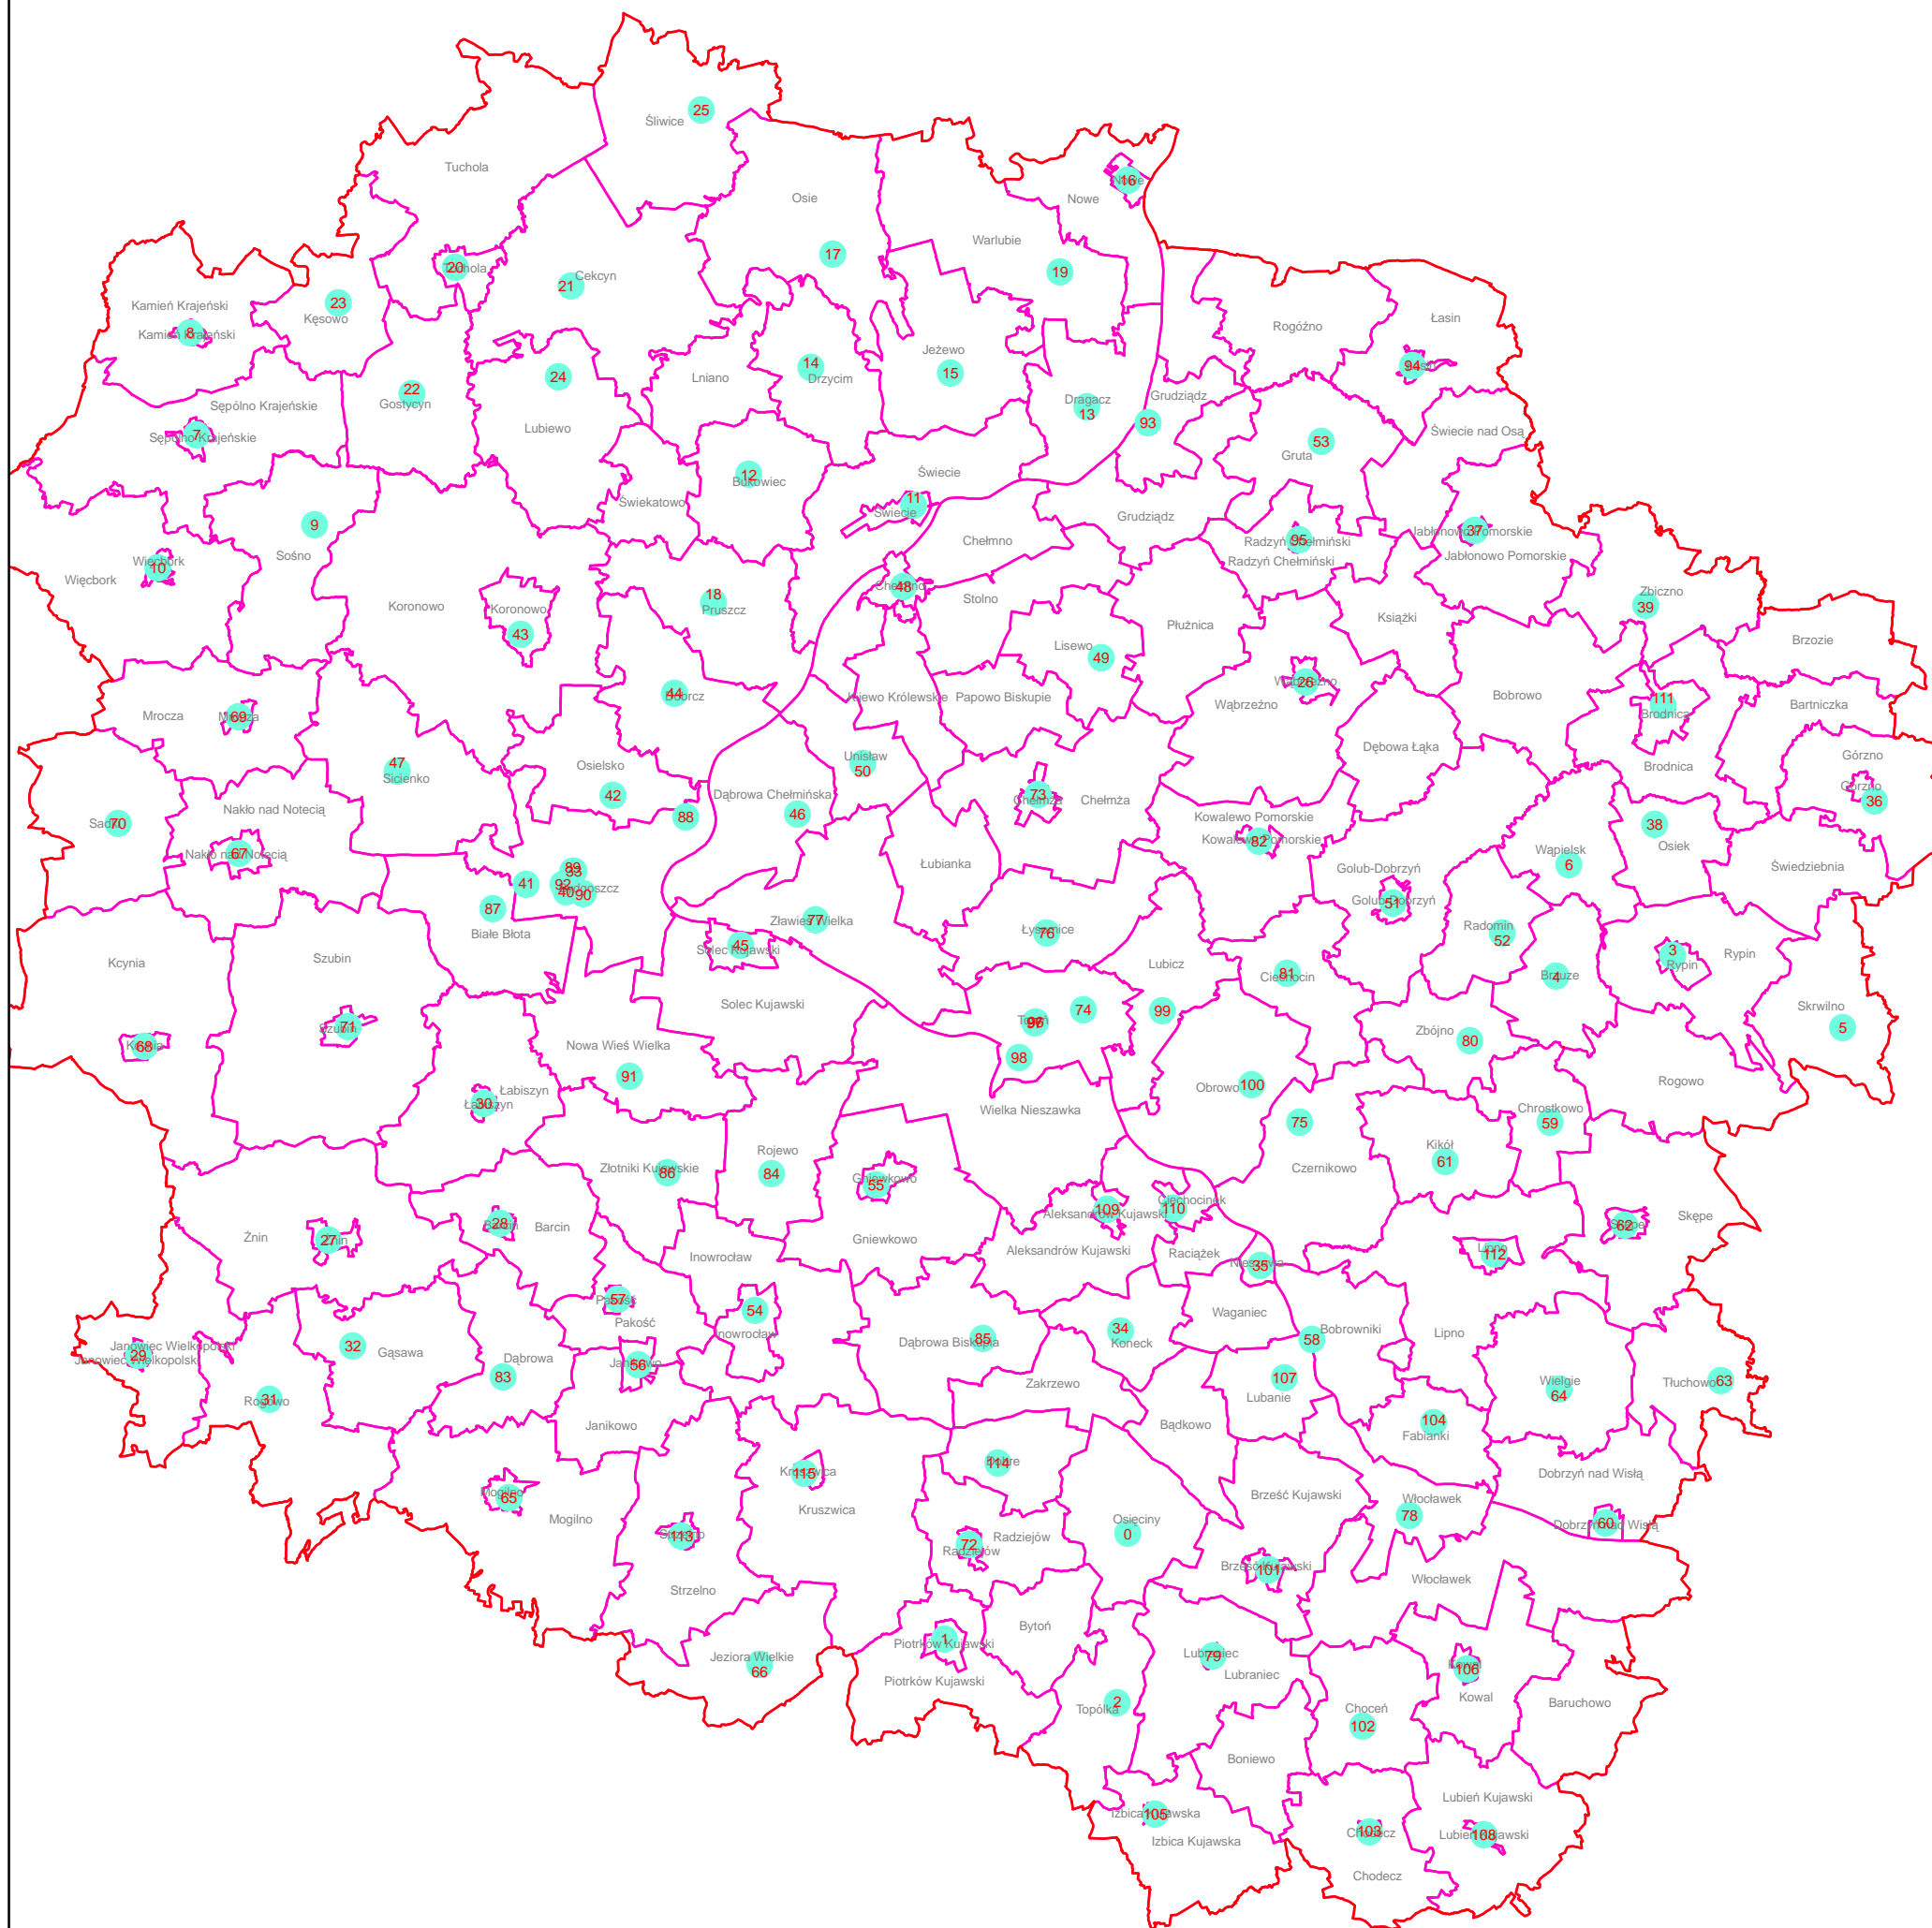

Lokalizacje posterunków policji województwo Kujawsko - Pomorskie

Legenda

- Posterunki policji
- granica gminy
- granica województwa